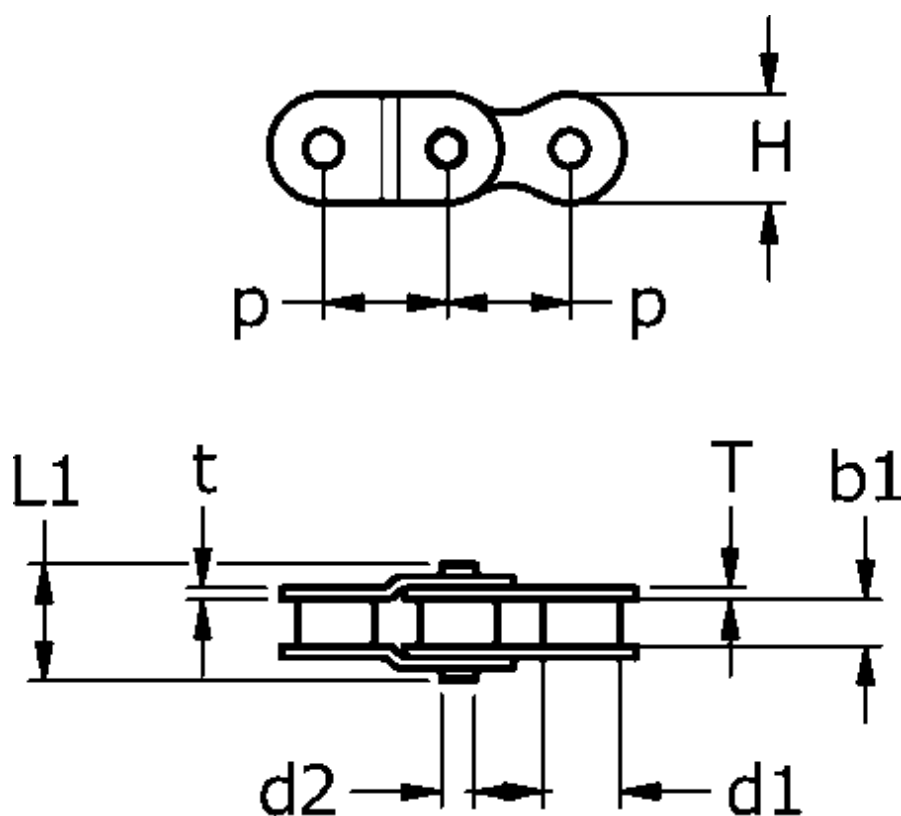

Varenummer: 61384101000008

Beskrivelse: Tsubaki 10 B-1 Simplex samleled dobbelt forkrøbbet  
Neptune. Lambda vedligeholdelsesfri

## Mål

$b1 = 9.65$   
 $d1 = 10.16$   
 $d2 = 5.08$   
 $H = 14.70$   
 $L1 = 9.55$   
 $P = 15.875$   
 $T = 1.50$   
 $t = 1.50$